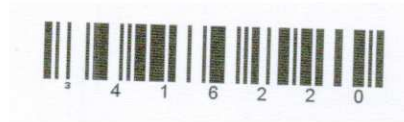

# Configuration rapide pour Metrologic

MS 3780/5145/9520/9521/9535/9540/9541/9544/9590  
USB

Ne pas scanner le code ci-dessous si vous avez un ordinateur portable